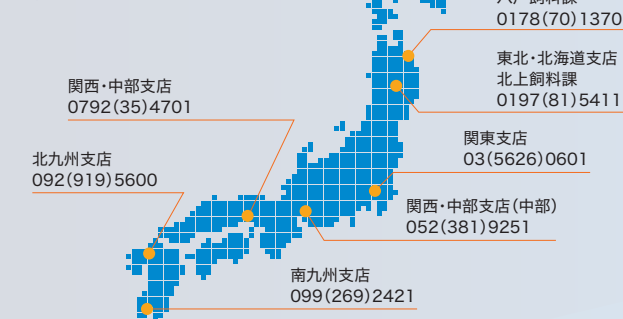

お問い合わせ先

伊藤忠飼料株式会社 飼料事業統轄部

TEL:03-5626-3231

NTTテクノクロス株式会社 IoTイノベーション事業部

TEL:045-212-7388

伊藤忠飼料 販売拠点

豚体重推定システム

デジタル目勘