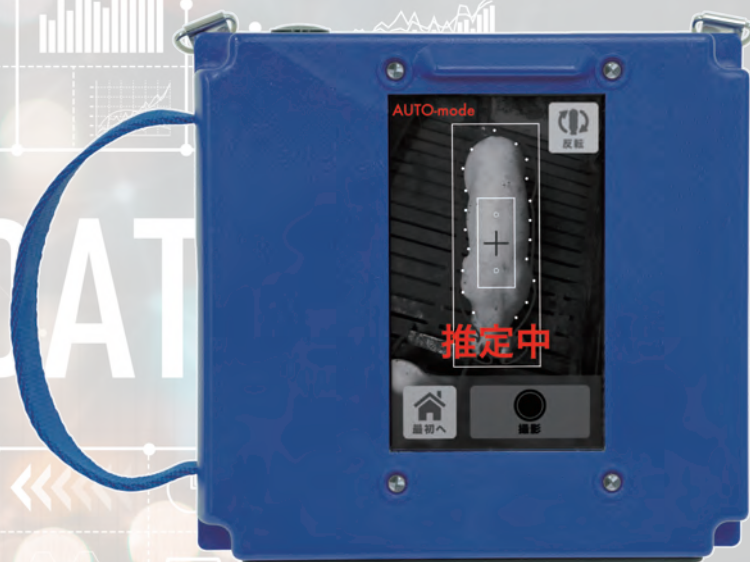

2021年2月 デジタル目勘が 進化しました

Version 3 搭載!

※画面はイメージです

2021年2月9日 ソフトウェア アップデート 開始!

NEW

自動撮影

AIが豚を認識、撮影から
推定まで自動で行います

UPDATE